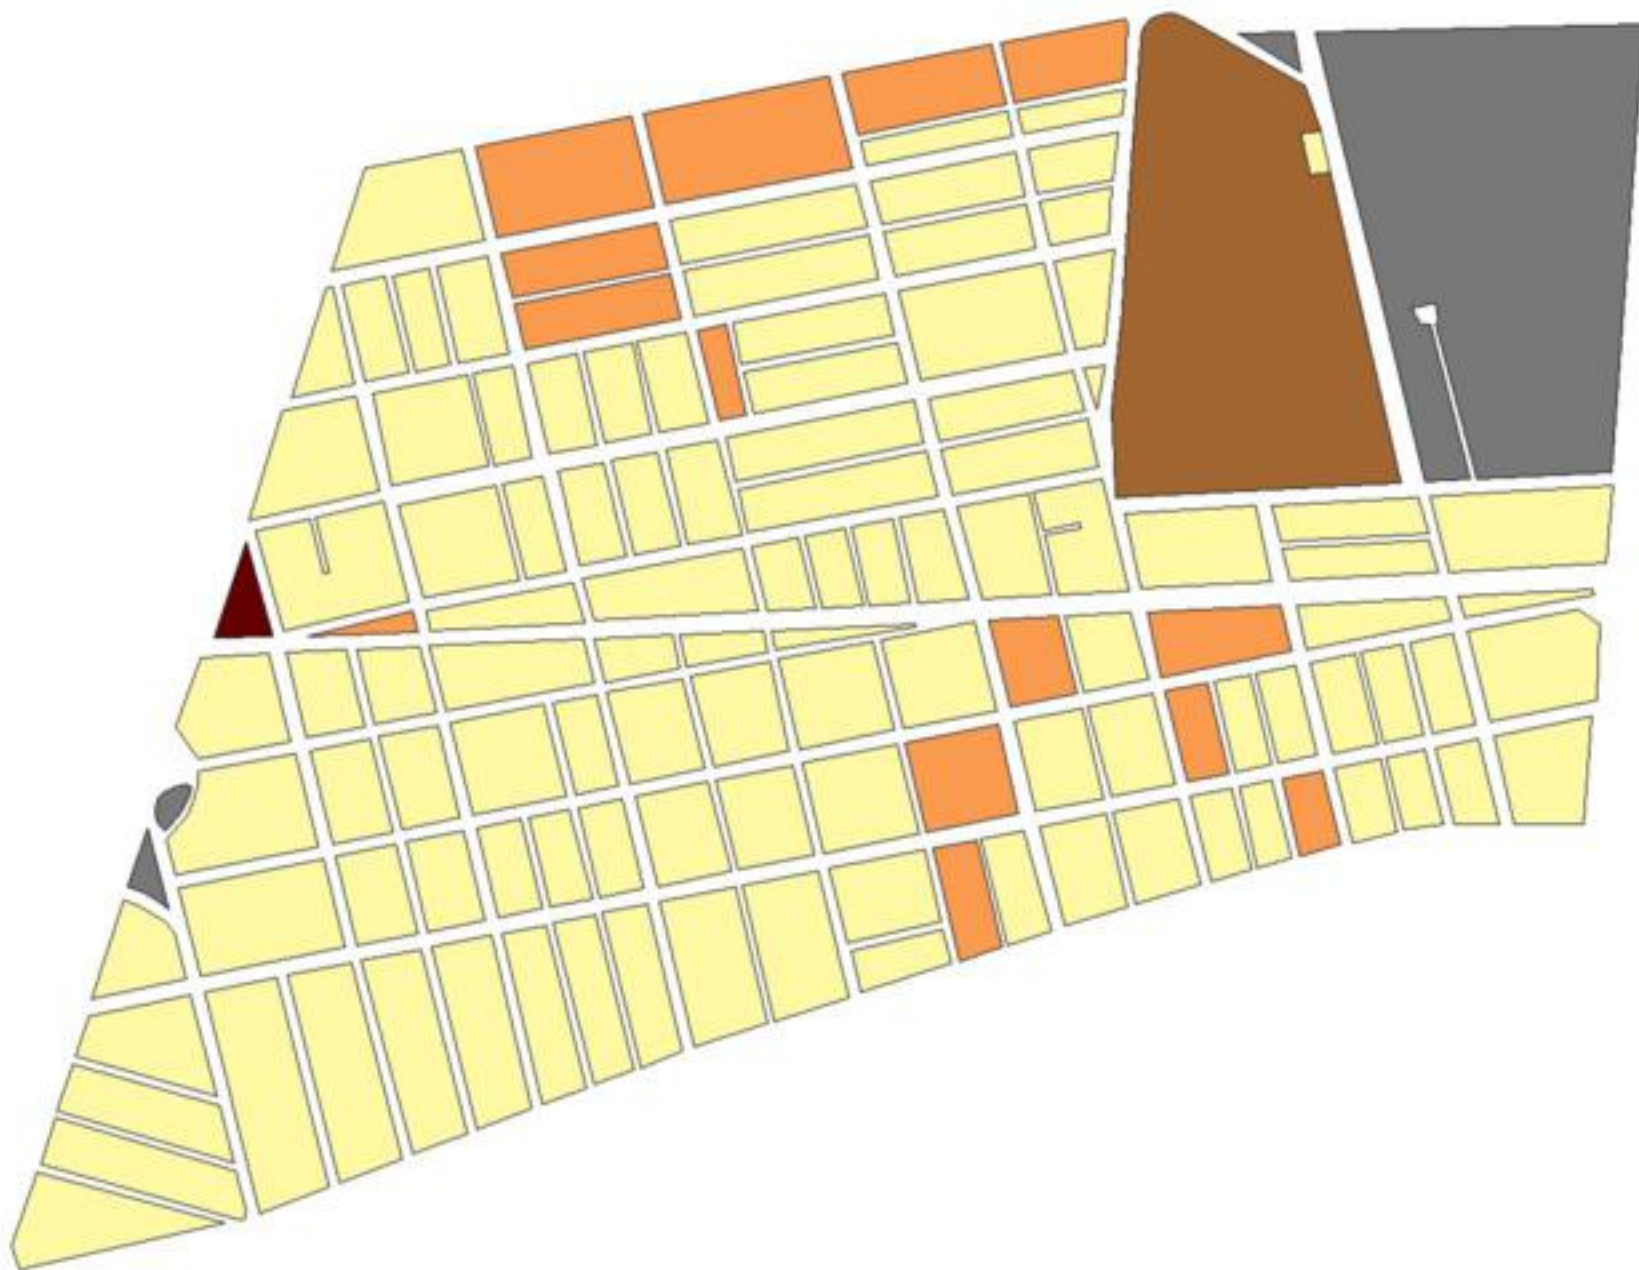

**EVALUA DF**  
Consejo de Evaluación del  
Desarrollo Social del  
Distrito Federal

## ÍNDICE DE DESARROLLO SOCIAL

Delegación: Cuauhtémoc  
Colonia: Roma de Sur  
Grado de desarrollo: Alto

### Grado de Desarrollo Social

-  Muy bajo
-  Bajo
-  Medio
-  Alto
-  Sin dato

0.06 0 0.06 0.12 Kilómetros

Fuente: Elaboración propia con datos de Seduvi e INEGI