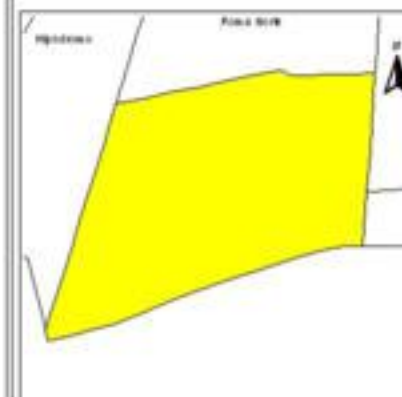

## ÍNDICE DE DESARROLLO SOCIAL

Delegación: Cuauhtémoc  
Colonia: Roma de Sur  
Grado de desarrollo: Alto